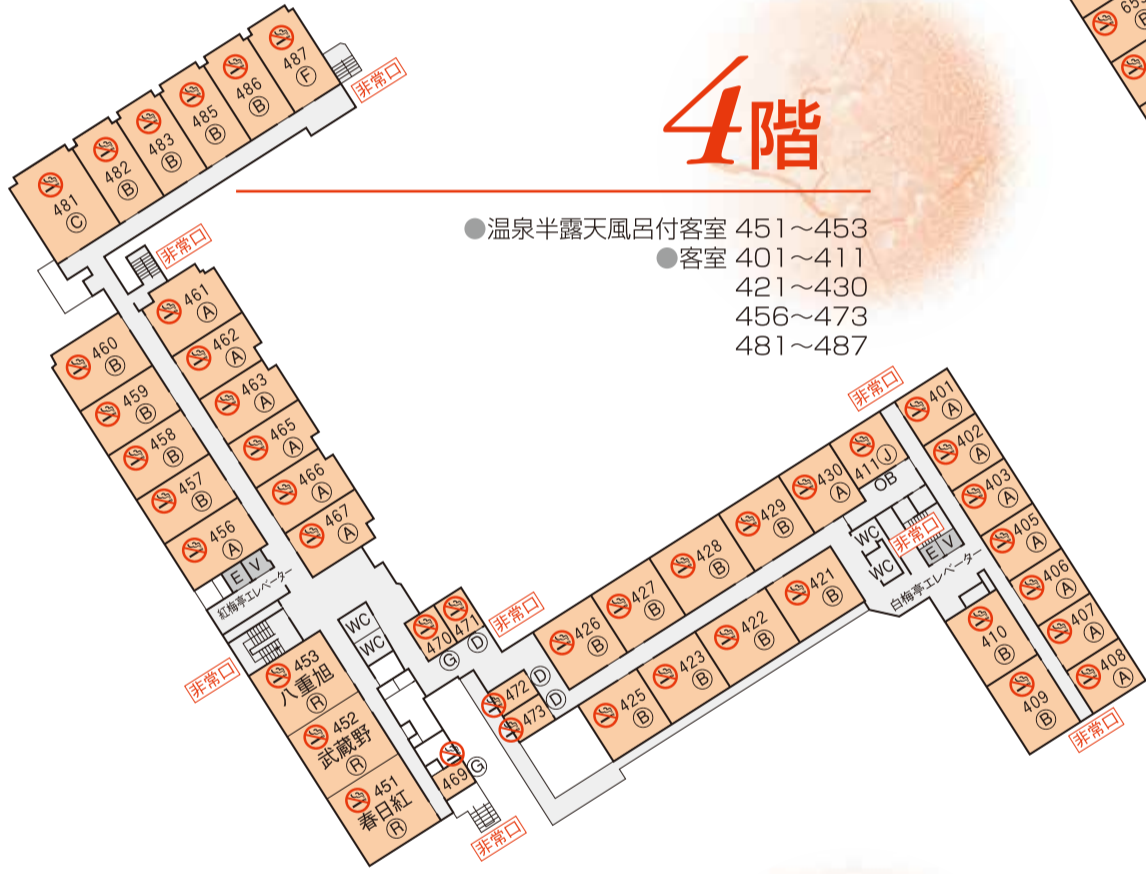

4階

- ●温泉半露天風呂付客室 451~453
- ●客室 401~411
  421~430
  456~473
  481~487